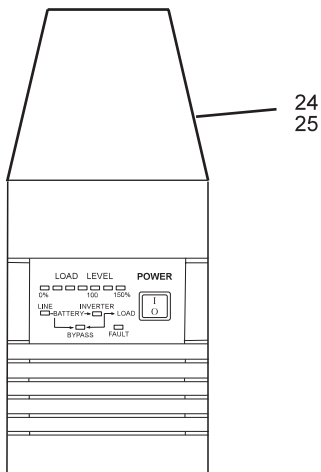

Office Computers