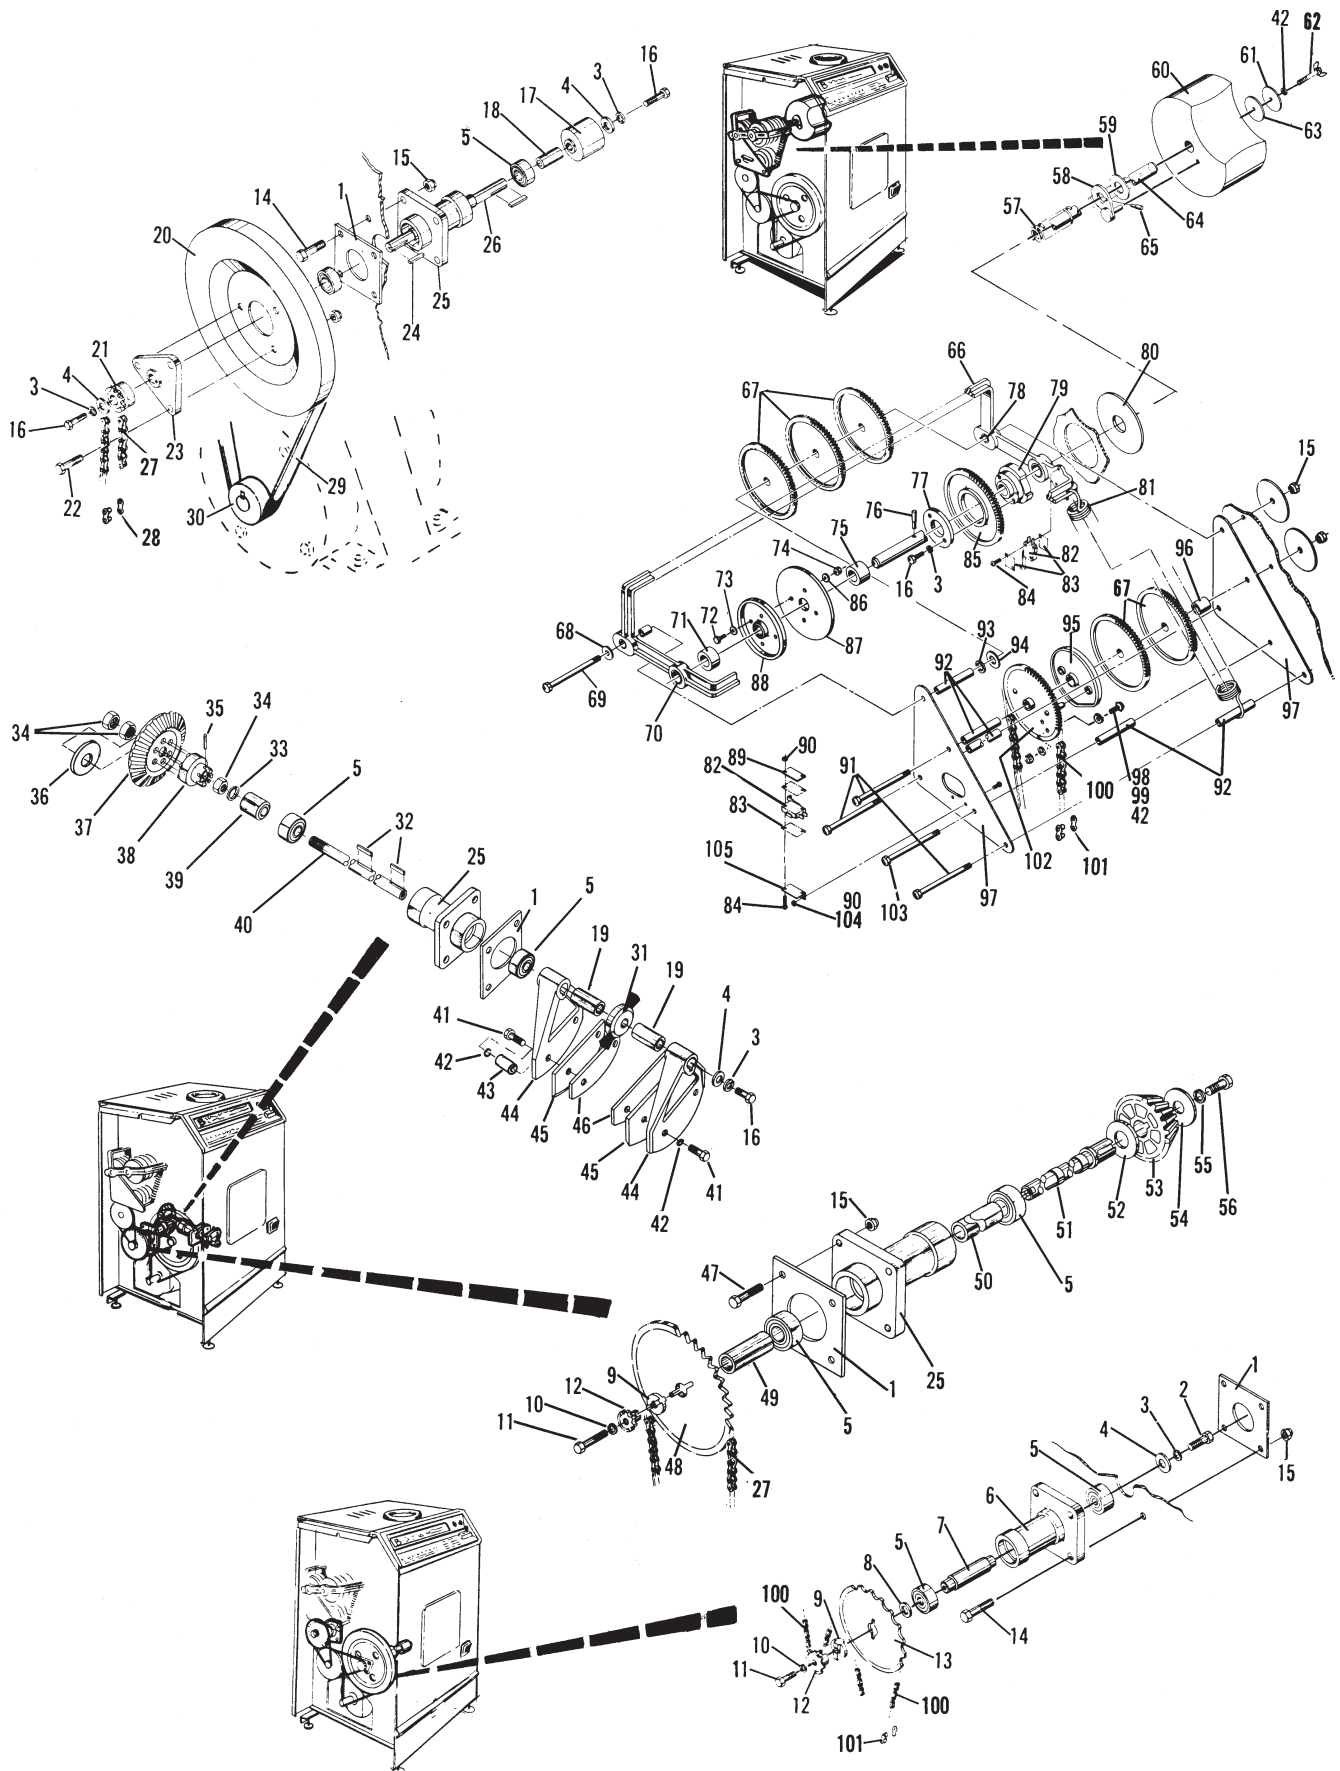

**Lustré King Ball Conditioner
Brake Roller & Idler Assembly, Oscillator
& Compound Applicator Mechanism**

Index			Index		
No.	Part No.	Description	No.	Part No.	Description
1.	11-170007-001	Self Locking Nut (1/4-20)	37.	14-860021-000	Buffing Wheel Assembly
2.	N.A.	Roll Pin		14-860131-000	N.A. Set of Spacers
3.	N.A.	Spring	38.	11-001260-001	Hex Hd. Cap Screw (5/16-18 x 5/8")
4.	14-400182-000	N.A. Roller Stud	39.	N.A.	Balance Disc
5.	N.A.	Latch Cam and Pin Assembly	40.	11-170009-001	Self Locking Nut (5/16-18)
6.	N.A.	Spacer	41.	11-125262-001	N.A. Hex Jam Nut - L.H. Thread (5/8-11)
7.	11-190006-001	Flat Washer (#10)	42.	11-126113-001	Hex Nut - L.H. Thread (5/8-11)
8.	11-001185-001	Hex Hd. Cap Screw (1/4-20 x 1-1/8")	43.	14-400308-003	N.A. Spacer
9.	11-007185-001	Flat Socket Hd. Cap Screw (1/4-20 x 1-1/8")	44.	14-400276-000	Plate
10.	11-195010-001	Lockwasher (#10)	45.	14-400310-000	N.A. Spacer
11.	N.A.	Hex Hd. Cap Screw (10-24 x 9/16")	46.	14-400307-000	N.A. Spacer
12.	N.A.	Door Cam (to Serial #1461)	47.	14-400308-002	N.A. Spacer
13.	N.A.	Cam Handle	48.	14-400309-000	N.A. Spacer
14.	N.A.	Latch	49.	11-430028-000	Ball Bearing
15.	N.A.	Latch	50.	12-100187-014	Square Key (3/16 x 3/16 x 7/8")
16.	N.A.	Spacer	51.	14-400027-000	N.A. Housing
17.	14-400312-000	Door Cam (Serial #1461 and up)	52.	14-400030-000	Support Plate
18.	N.A.	Cradle Assembly	53.	10-635117-000	Flat Belt
19.	14-400033-000	Shaft	54.	14-400039-000	N.A. Buffing Pulley
20.	11-530025-001	Retaining Ring	55.	11-190530-001	Flat Washer
21.	11-001180-001	Hex Hd. Cap Screw (1/4 x 5/8")	56.	11-001182-001	Hex Hd. Cap Screw (1/4-20 x 3/4")
22.	11-195014-001	Lockwasher (1/4)	57.	11-001264-001	Hex Hd. Cap Screw (5/16-18 x 1")
23.	34-205100-000	Urethane Roller Assembly	58.	14-400025-000	Shaft
24.	11-125012-001	Hex Nut (3/8-24)	59.	11-335269-001	N.A. Cotter Pin (1/8 x 3)
25.	10-386007-000	N.A. Spacer (13/32 x 3/8)	60.	14-400202-000	N.A. Air Duct
26.	11-199007-001	N.A. Internal Tooth Lockwasher (3/8)	61.	10-725051-000	N.A. Blower Wheel
27.	11-480007-000	Cam Follower	62.	N.A.	Inlet Ring
28.	11-001342-001	Hex Hd. Cap Screw (3/8-16 x 3/4")	63.	11-082030-001	N.A. Self Tapping C.R. Rd. Hd. Screw (#6 x 1/4")
29.	11-195016-001	Lockwasher (3/8)	64.	11-001196-001	Hex Hd. Cap Screw (1/4-20 x 3")
30.	11-421038-000	Oilite Bearing	65.	10-725025-000	N.A. Blower Housing
31.	12-400300-000	Collar	66.	10-386140-000	N.A. Spacer (9/32 x 2-7/16)
32.	N.A.	Set Screw (5/16-18 x 1/4")	67.	14-400037-000	Motor Pulley
33.	N.A.	Shaft	68.	11-101578-001	N.A. Set Screw w/Nylok (1/4-20 x 3/8")
34.	N.A.	Crank Arm			
35.	N.A.	Cover			
36.	11-007262-001	N.A. Flat Socket Hd. Cap Screw (5/16-18 x 3/4")			

N.A. = No Longer Available

**Lustre King Ball Conditioner
Cam Assembly, Cradle Assembly,
Buffing Wheel & Ventilation System**