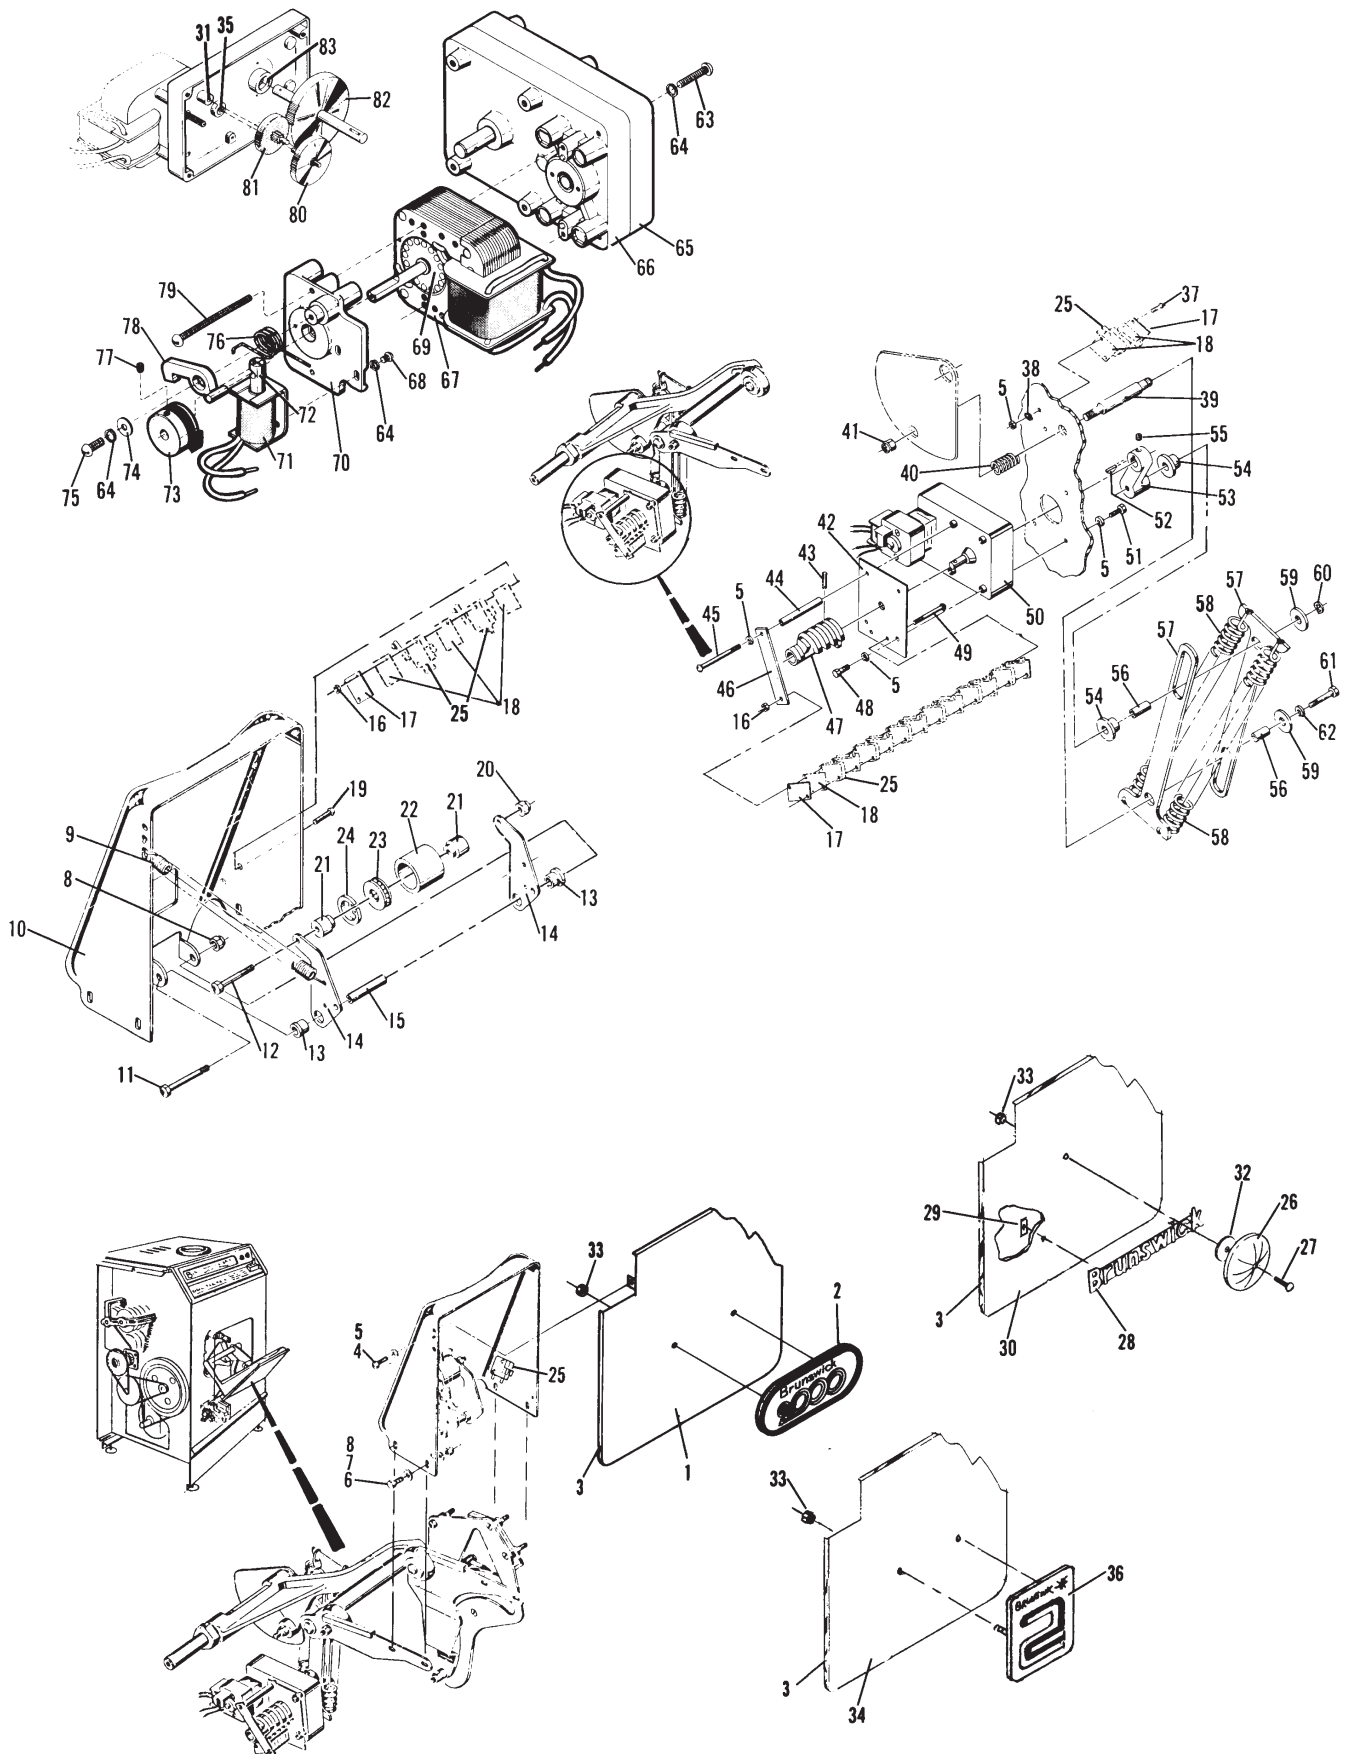

**Lustré King Ball Conditioner
Door Mechanism, Track & Door Motor Assembly**

Index			Index		
No.	Part No.	Description	No.	Part No.	Description
1.	14-400030-000	Support Plate	56.	11-001343-001	Hex Hd. Cap Screw (3/8-16 x 7/8")
2.	11-001180-001	Hex Hd. Cap Screw (1/4-20 x 5/8")	57.	14-400200-000	Spring
3.	11-195014-001	Lockwasher (1/4)	58.	14-400220-000	Compound Drive
4.	11-190530-001	Flat Washer	59.	N.A.	Rubber Washer
5.	11-430028-000	Ball Bearing	60.	14-800003-000	Buffing Compound - Pkg. of 2 (standard)
6.	N.A.	Bearing Housing		14-800005-000	N.A. Buffing Compound - Pkg. of 2 (highly reactive)
7.	N.A.	Shaft		14-800007-000	Lustre Sheen Compound - Pkg. of 2
8.	11-190532-001	N.A. Flat Washer	61.	11-190537-001	Flat Washer
9.	14-400012-003	Drive Spacer	62.	14-400288-000	Thumb Screw Assembly
10.	11-196012-001	Hi-Collar Lockwasher (1/4)	63.	14-400219-003	Rubber Washer
11.	11-002005-001	Hardened Hex Hd. Cap Screw (1/4-20 x 1-1/4")	64.	N.A.	Shaft
12.	14-400016-000	N.A. Pinion Sprocket	65.	11-354003-001	Groove Pin
13.	N.A.	Reducer Sprocket	66.	N.A.	Compound Drive Housing
14.	11-001264-001	Hex Hd. Cap Screw (5/16-18 x 1)	67.	N.A.	Gear
15.	11-170009-001	Self Locking Nut (5/16-18 x 1")	68.	11-190529-001	Flat Washer
16.	11-001182-001	Hex Hd. Cap Screw (1/4-20 x 3/4")	69.	N.A.	Hex Hd. Cap Screw (5/16-18 x 5-3/4")
17.	14-400036-000	Ball Roller Assembly	70.	11-420047-000	Oilite Bearing
18.	10-386122-000	Spacer (41/64 x 1-3/4)	71.	N.A.	Spacer
19.	N.A.	Spacer	72.	11-010060-001	N.A. Slt'd. Hex Hd. Cap Screw (8-32 x 1/2")
20.	53-520063-000	Pulley	73.	11-190004-001	Flat Washer (#8)
21.	10-481001-000	N.A. Sprocket	74.	11-170102-001	Self Locking Nut (8-32)
22.	11-001262-001	Hex Hd. Cap Screw (5/16-18 x 3/4")	75.	N.A.	Spacer
23.	N.A.	Hub	76.	11-340104-001	N.A. Dowel Pin (1/4 x 5/8)
24.	12-100187-013	Square Key (3/16 x 3/16 x 1-7/16")	77.	N.A.	Clamp Ring
25.	14-400027-000	N.A. Bearing Housing	78.	N.A.	Oilite Bearing
26.	14-400013-000	Shaft	79.	N.A.	Gear Hub
27.	11-601003-000	Roller Chain	80.	10-191552-000	N.A. Flat Washer
28.	11-600005-000	Connecting Link	81.	12-100107-000	Spring
29.	10-635122-000	Flat Belt	82.	11-616014-000	Switch
30.	14-400040-000	Motor Pulley	83.	11-617501-000	Fabric Insulator
31.	14-400223-000	Brush	84.	11-107008-001	Slt'd. Rd. Hd. Machine Screw (4-40 x 3/4")
32.	12-100187-009	Square Key (3/16 x 3/16 x 11/16")	85.	N.A.	Gear
33.	11-195020-001	Lockwasher (5/8)	86.	11-190538-001	Flat Washer
34.	11-125213-001	Hex Jam Nut (5/8-18)	87.	14-400449-000	N.A. Guide Plate
35.	11-360415-001	Spirol Pin (5/32 x 1-1/8)	88.	N.A.	Cam Follower
36.	12-400323-000	Special Washer	89.	14-400225-000	N.A. Backing Plate
37.	12-400317-002	Gear	90.	11-170000-001	Self Locking Nut (4-40)
38.	12-400322-000	Adjusting Nut	91.	11-001285-000	Hex Hd. Cap Screw 5/16-18 x 5-1/4)
39.	12-400321-000	Spacer	92.	N.A.	Spacer
40.	N.A.	Shaft	93.	11-534516-000	N.A. Grip Ring
41.	11-001062-001	Hex Hd. Cap Screw (10-24 x 3/4")	94.	11-190016-001	Flat Washer (7/16)
42.	11-198003-001	External Tooth Lockwasher (#10)	95.	N.A.	Cam
43.	10-386115-000	Spacer (7/32 x 3/8)	96.	10-386130-000	N.A. Spacer (29/64 x 1-1/32)
44.	14-400021-000	N.A. Oscillator Arm	97.	N.A.	Adjusting Plate
45.	14-400022-000	Rubber Bumper Only	98.	11-006088-001	B.H. Socket Hd. Machine Screw (10-24 x 1/2")
46.	14-400029-000	N.A. Backing Plate	99.	11-125004-001	Hex Nut (10-24)
47.	11-001265-001	Hex Hd. Cap Screw (5/16-18 x 1-1/8")	100.	11-601002-000	Roller Chain
48.	14-400015-000	Sprocket	101.	11-600010-000	Connecting Link
49.	N.A.	Spacer	102.	N.A.	Sprocket
50.	N.A.	Spacer	103.	N.A.	Hex Hd. Cap Screw (5/16-18 x 4-3/4")
51.	14-400017-000	Shaft	104.	11-107004-001	Slt'd. Rd. Hd. Machine Screw (4-40 x 3")
52.	12-400139-005	Special Washer	105.	N.A.	Switch Mount
53.	12-400317-003	Pinion			
54.	12-400318-000	Special Washer			
55.	11-195016-001	Lockwasher (3/8)