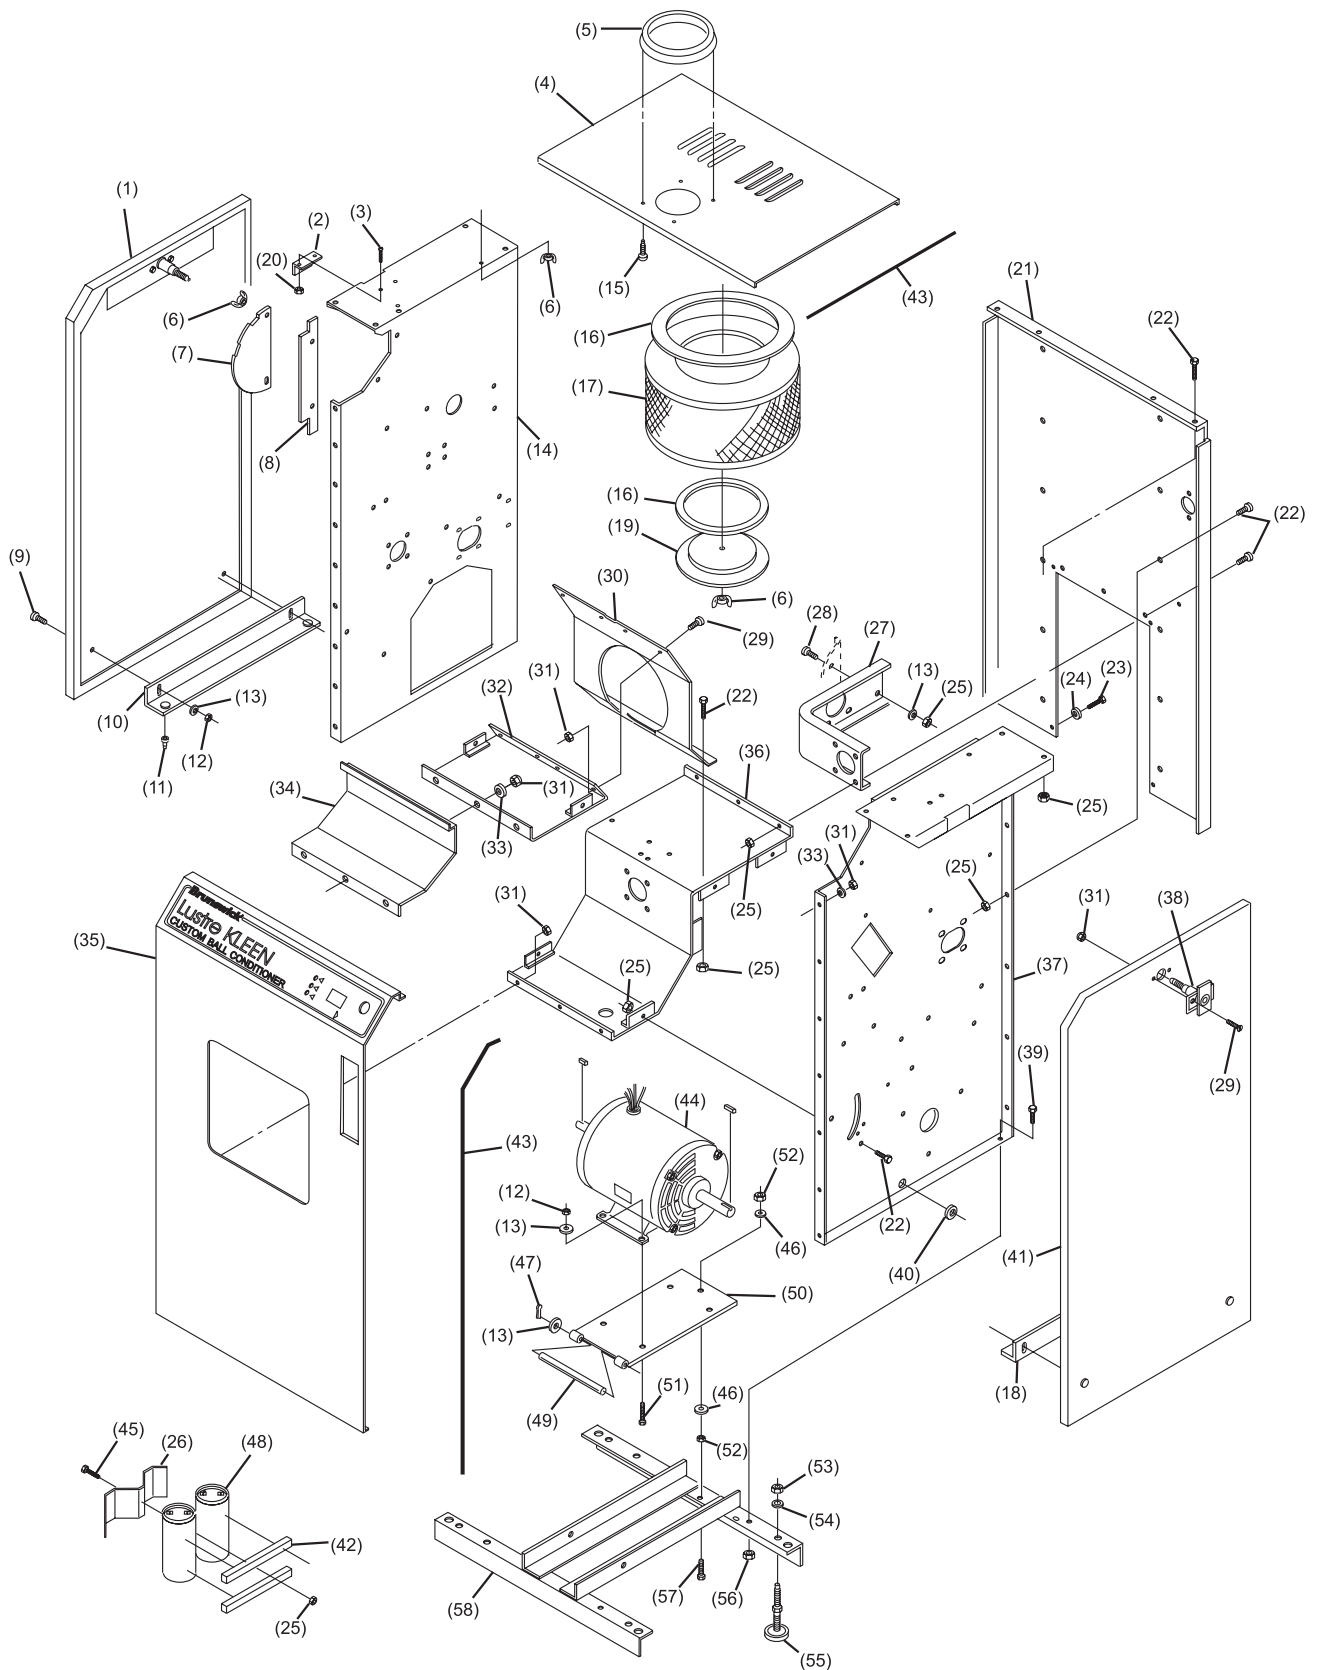

Index

No.	Part No.		Description
1.	61-100131-000	N.A.	Left Side Panel
2.	14-400289-000		Locking Stud Bracket
3.	11-013099-001	N.A.	Sltd. Pan Hd. Machine Screw Pltd. (#10-5/8")
4.	N.A.		Top Panel
5.	14-400230-002	N.A.	Ball Ring (Brown)
6.	11-149003-001		Wing Nut
7.	14-400250-000		Buffing Wheel Adjustment Template
8.	61-100107-000		Roller Adjustment Template
9.	61-100159-001	N.A.	Weld Stud (3/8 x 3/4")
10.	61-100142-000	N.A.	Left Hand Angle Bracket
11.	14-400272-000	N.A.	Grommet
12.	11-170011-001		Hex Nut (3/8 - 16)
13.	11-190014-001		Flat Washer (3/8)
14.	61-100138-000	N.A.	Left Side Frame (1/4)
15.	N.A.		Rd. Hd. Self Tapping Screw Pltd. (#8-1/2")
16.	14-400165-000		Gasket
17.	14-400147-000		Filter
18.	61-100143-000	N.A.	R.H. Angle Bracket
19.	14-400164-000		Filter Retainer
20.	11-170006-001		Locking Hex Nut (#10-32)
21.	N.A.		Rear Frame Panel
22.	11-001180-001		Hex Hd. Cap Screw (1/4 x 5/8)
23.	N.A.		Hex Hd. Tapping Screw (3/4" Long)
24.	11-190008-001		Flat Washer (1/4)
25.	11-170007-001		Hex Locknut (1/4-20)
26.	61-100116-000	N.A.	Bracket
27.	N.A.		Brace
28.	11-001182-001		Hex Hd. Screw (1/4-20 x 3/4)
29.	61-100155-001	N.A.	Sltd. Flat Hd. Machine Screw (#10-5/8")
30.	N.A.		Center Baffle
31.	11-170006-001		Locking Hex Nut (#10-32)
32.	14-400205-000	N.A.	Upper Baffle
33.	N.A.		Special Washer
34.	N.A.		Front Baffle
35.	61-100114-000	N.A.	Front Panel (.50, .75 & 1.00")
36.	14-400078-010	N.A.	Baffle Assembly
37.	61-100139-000	N.A.	Right Side Frame
38.	11-640051-000		Lock (Chicago)
39.	11-001262-001		Hex Hd. Screw (5/16-18 x 3/4")
40.	N.A.		Grommet
41.	N.A.		Right Side Panel
42.	11-679602-000		Gasket (5/16-5/8")
43.	11-651051-000	N.A.	Rubber Edge Trim (11')
44.	14-860023-000	N.A.	Motor - 115/230V 50/60HZ
45.	11-001193-001		Hex Hd. Screw (1/4-20 x 2-1/4)
46.	11-190012-001		Flat Washer (5/16)
47.	11-335055-001	N.A.	Cotter Pin
48.	11-696211-000		Capacitor
49.	N.A.		Pin
50.	N.A.		Motor Plate
51.	11-011346-001	N.A.	Hex Hd. Screw (3/8-16 x 1-1/4")
52.	11-125009-001		Steel Machine Hex Nut (5/16-18)
53.	11-125108-001		Machine Hex Nut (1/2-13)
54.	11-195018-001		Lockwasher (1/2)
55.	11-695101-000		Glide
56.	11-170009-001		Hex Locknut (5/16-18)
57.	11-027038-001	N.A.	Weld Stud (5/16-18 x 2")
58.	61-100137-000	N.A.	Lower Frame Assembly

N.A. = No Longer Available

Lustre Kleen Ball Conditioner Cabinet & Frame Assembly

**Lustre Kleen Ball Conditioner
Cabinet & Frame Assembly**