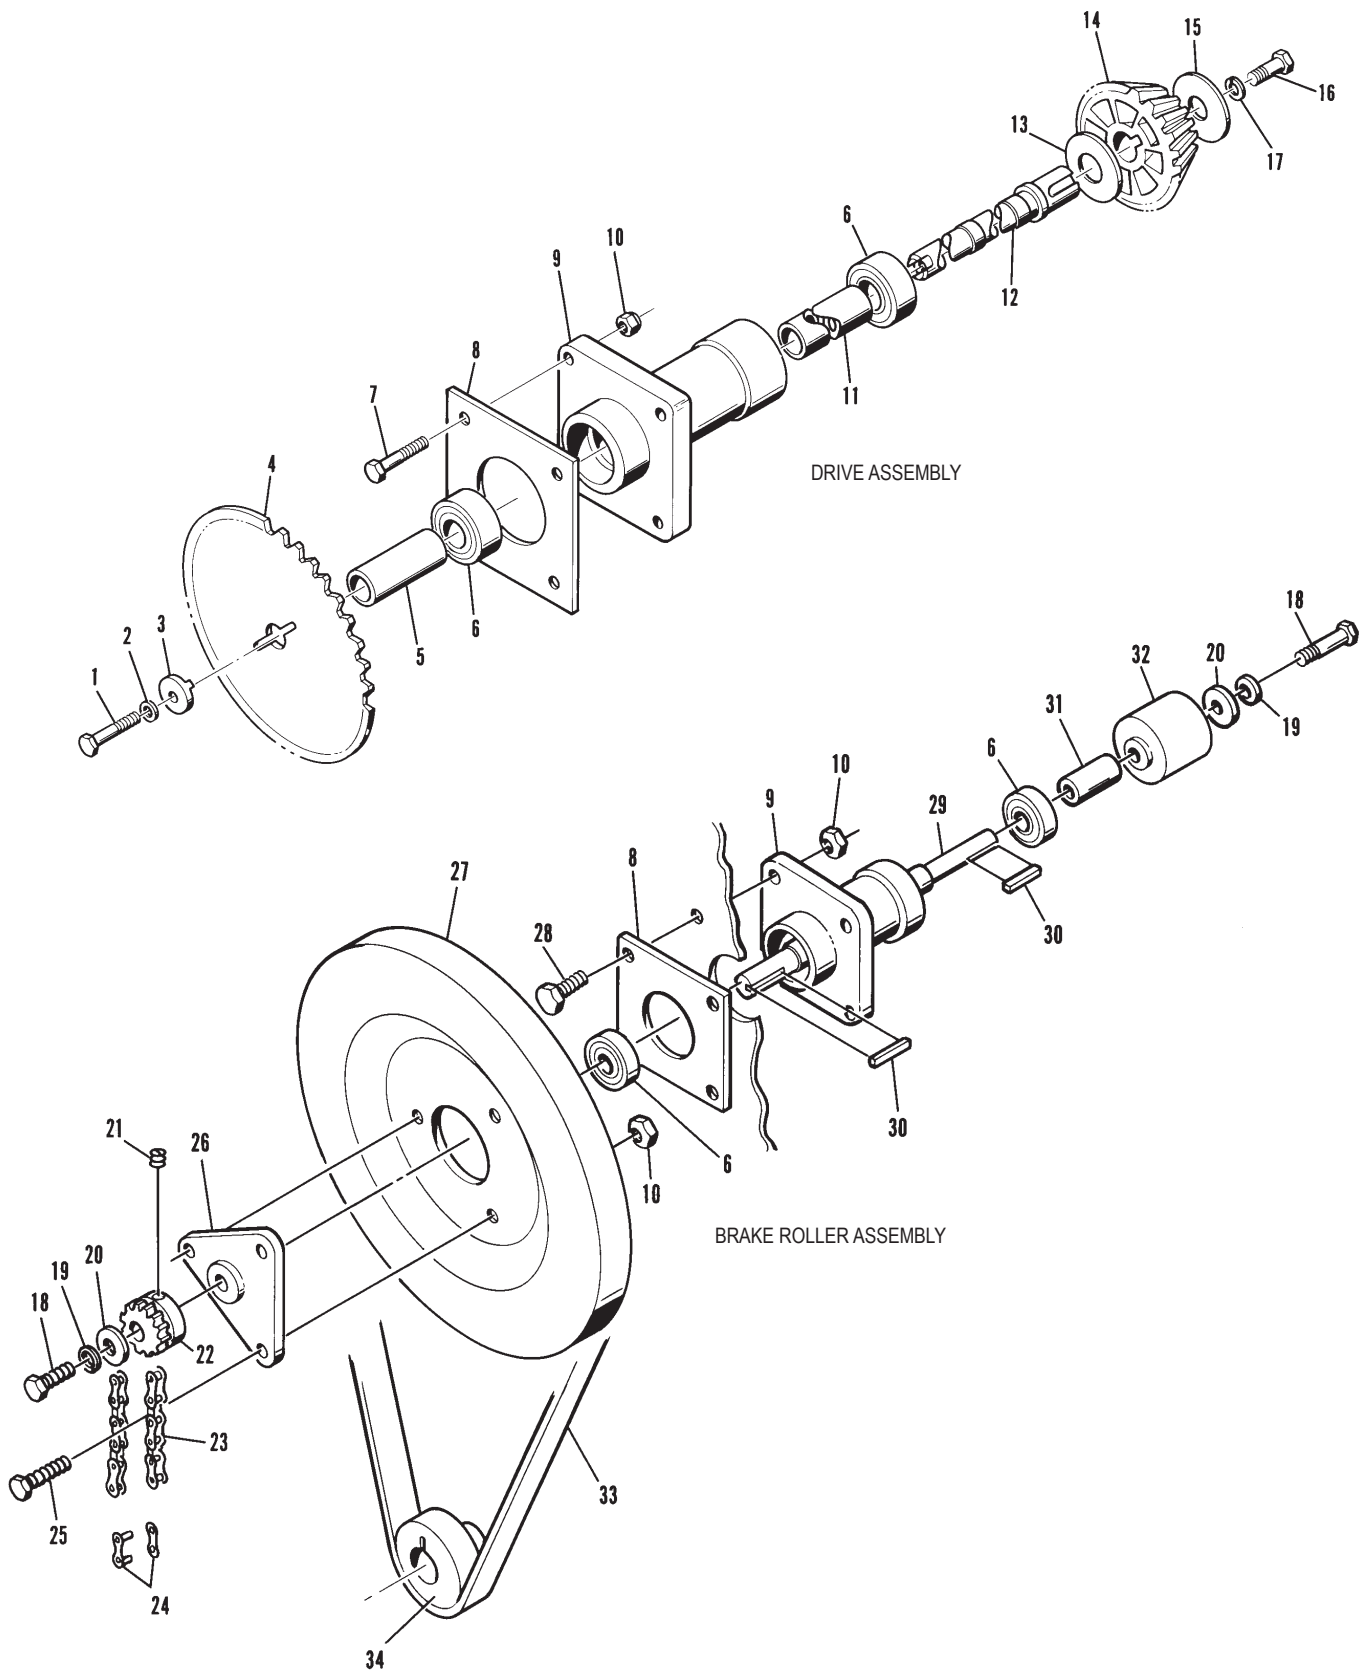

Index

No.	Part No.	Description
1.	11-002005-001	Hex Hd. Cap Screw (1/4-20 x 1-1/4")
2.	11-196012-001	Flat Washer (1/4")
3.	14-400012-003	Drive Spacer
4.	14-400015-000	Sprocket
5.	10-386123-000	N.A. Spacer
6.	11-430028-000	Ball Bearing
7.	11-001265-001	Hex Hd. Cap Screw (5/16-18 x 1-1/8")
8.	14-400030-000	Support Plate
9.	14-400027-000	Bearing Housing
10.	11-170009-001	Nylon Locknut (5/16-18)
11.	N.A.	Spacer
12.	14-400017-000	Shaft
13.	12-400139-005	Flat Washer
14.	12-400317-003	Pinion
15.	12-400318-000	Flat Washer
16.	11-001343-001	Hex Hd. Cap Screw (3/8-16 x 7/8")
17.	11-195016-001	Lockwasher (3/8")
18.	11-001182-00	Hex Hd. Cap Screw (1/4-20 x 3/4")
19.	11-195014-001	Lockwasher (1/4")
20.	11-190530-001	Flat Washer
21.	11-105200-001	Set Screw (5/16-18 x 1/4")
22.	10-481001-000	N.A. Sprocket
23.	11-601003-000	Roller Chain
24.	11-600005-000	Connecting Link
25.	N.A.	Hex Hd. Cap Screw (5/16-18 x 3/4")
26.	14-400011-000	Hub
27.	53-520063-000	Pulley
28.	11-001264-001	Hex Hd. Cap Screw (5/16-18 x 1")
29.	14-400013-000	Shaft
30.	12-100187-013	Key (3/16 x 3/16 x 1-7/16)
31.	10-386122-000	Spacer (41/64 x 1-3/4)
32.	14-400036-000	Ball Roller Assembly
33.	10-635122-000	Flat Belt
34.	14-400040-000	Motor Pulley

N.A. = No Longer Available

**Lustré Kleen Ball Conditioner
Drive & Brake Roller Assemblies**