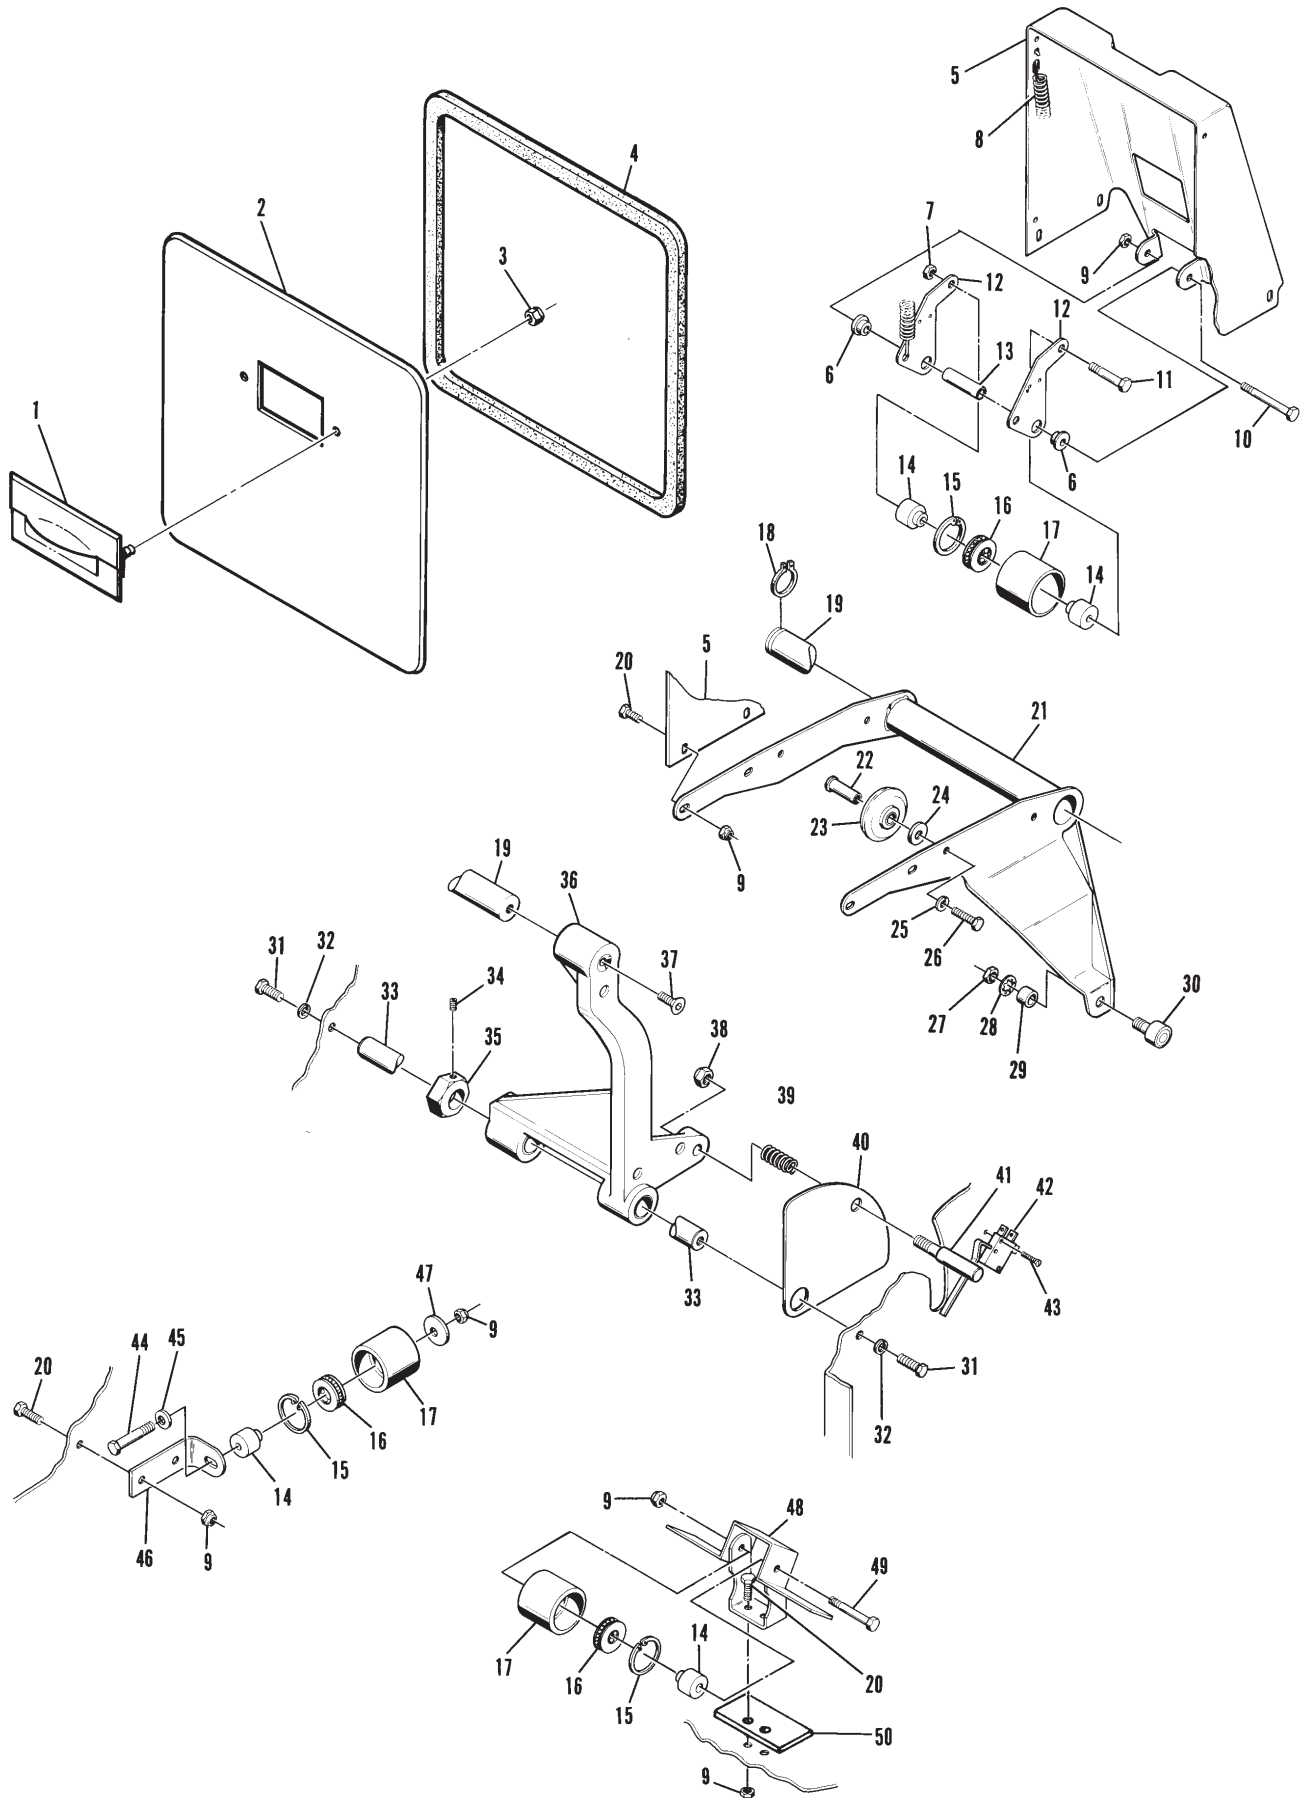

Index

No.	Part No.		Description
1.	61-100218-000	N.A.	Door Handle
2.	14-400402-010	N.A.	Door
3.	11-170006-001		Self Locking Nut (#10-32)
4.	14-400222-000	N.A.	Door Seal
5.	N.A.		Door Track
6.	11-421104-000		Spacer
7.	11-170106-001		Thin Self Locking Nut (1/4-20)
8.	14-400047-000		Spring
9.	11-170007-001		Self Locking Nut (1/4-20)
10.	11-001194-001		Hex Hd. Screw (1/4-20 x 2-1/2")
11.	11-001192-001		Hex Hd. Screw (1/4-20 x 2")
12.	N.A.		Bracket
13.	N.A.		Spacer
14.	14-400068-000		Spacer
15.	11-531504-000		Retaining Ring
16.	11-430037-000		Ball Bearing
17.	14-400105-000	N.A.	Guide Roller
18.	11-530025-001		Retaining Ring
19.	14-400033-000		Crank Arm Shaft
20.	11-001182-001		Hex Hd. Screw (1/4-20 x 3/4")
21.	N.A.		Cradle Assembly
22.	14-400182-000	N.A.	Roller Stud
23.	34-205100-000		Roller Assembly
24.	N.A.		Flat Washer (3/8)
25.	11-195014-001		Lockwasher (1/4)
26.	11-001180-001		Hex Hd. Screw (1/4 x 5/8)
27.	11-125012-001		Hex Nut (3/8-24)
28.	11-199007-001		Internal Tooth Washer (3/8)
29.	10-386007-000	N.A.	Spacer (13/32 x 3/8)
30.	11-480007-000		Cradle Assembly Bearing
31.	11-001342-001		Hex Hd. Screw (3/8-16 x 3/4")
32.	11-195016-001		Lockwasher (3/8)
33.	N.A.		Shaft
34.	N.A.		Screw (5/16-18 x 1/4")
35.	12-400300-000		Hex Nut
36.	61-100112-000		Crank Arm
37.	11-007262-001	N.A.	Screw (5/16-18 x 3/4")
38.	11-170011-001		Self Locking Nut (3/8-16)
39.	N.A.		Spring
40.	N.A.		Cover
41.	N.A.		Stud
42.	61-100172-000		Door Micro Switch
43.	11-107008-001		Pan Hd. Screw (#4-40 x 3/4")
44.	11-001190-001		Hex Hd. Screw (1/4-20 x 1-3/4")
45.	11-190008-001		Flat Washer
46.	14-400034-000	N.A.	Bracket
47.	11-190530-001		Flat Washer (9/32)
48.	N.A.		Guard Assembly
49.	11-001193-001		Hex Hd. Screw (1/4-20 x 2-1/4")
50.	14-400502-000	N.A.	Bracket

N.A. = No Longer Available

Lustre Kleen Ball Conditioner Ball Door Assembly

**Lustré Kleen Ball Conditioner
Ball Door Assembly**