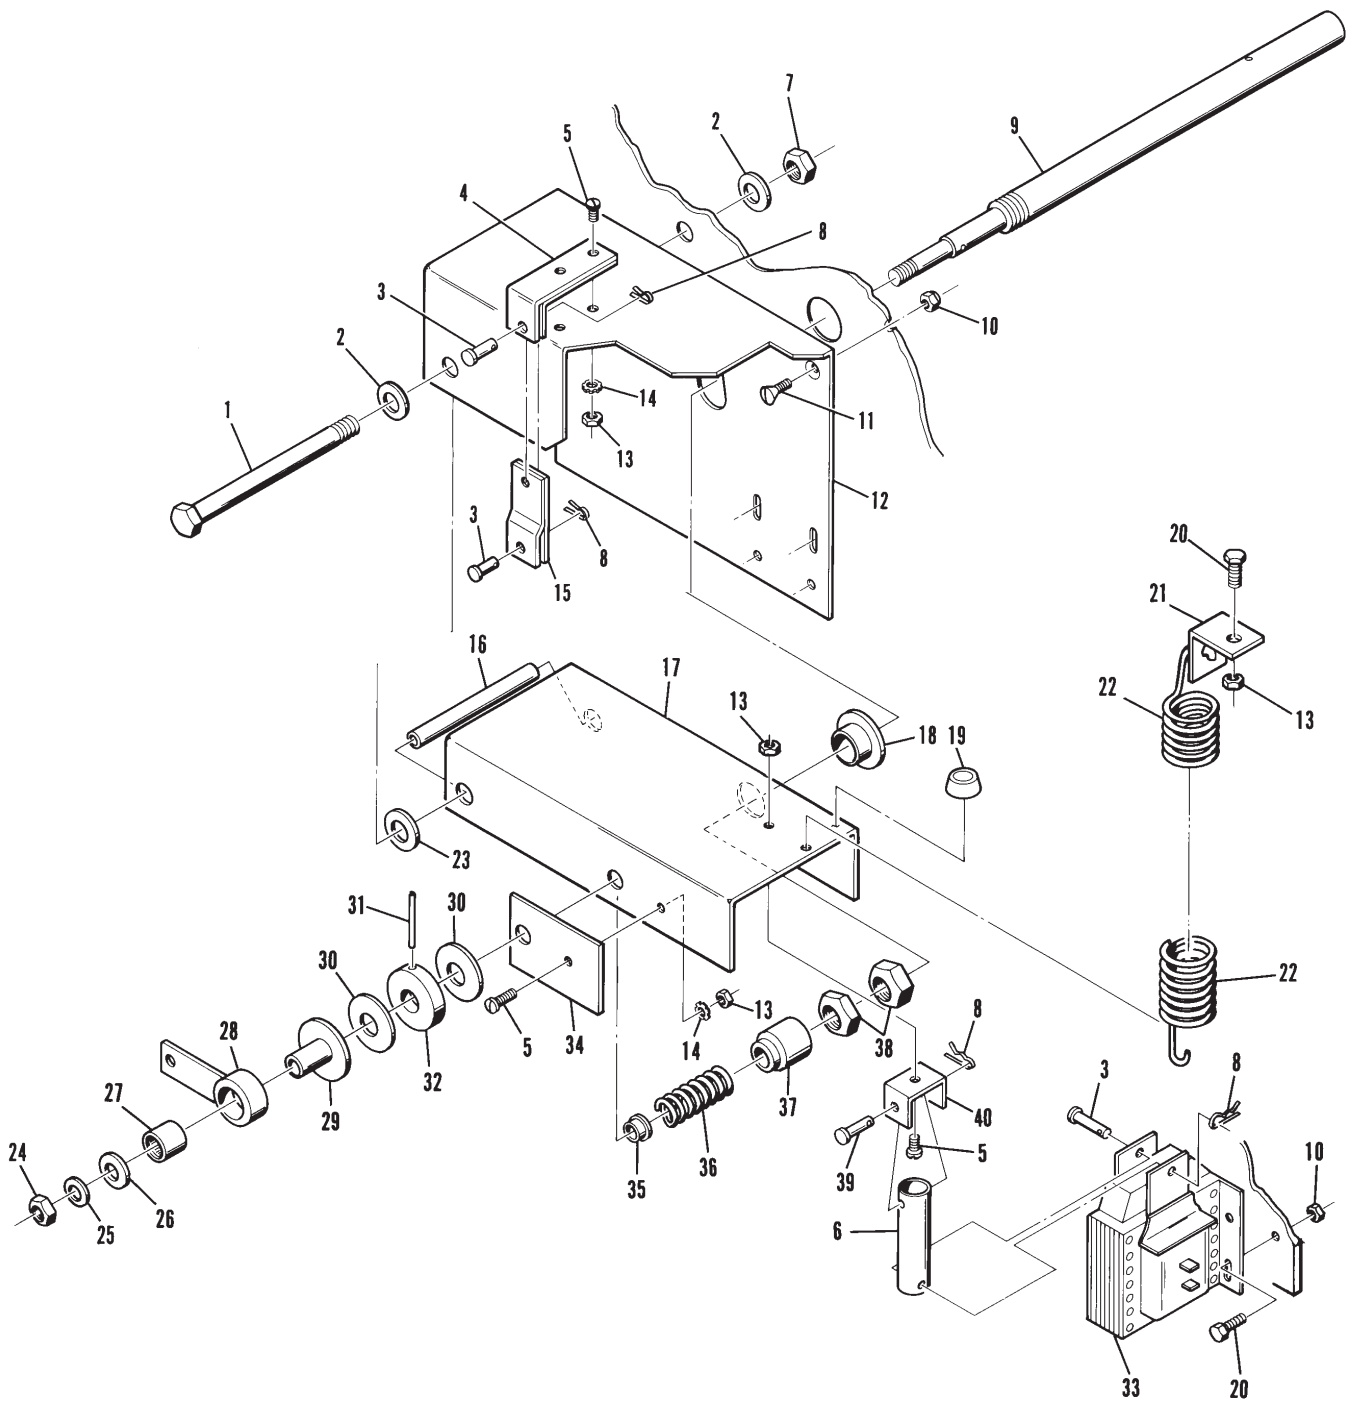

Index No.	Part No.		Description
1.	11-001284-001		Hex Hd. Screw (5/16-18 x 5")
2.	11-190012-001		Flat Washer (5/16)
3.	61-100161-000		Clevis Pin (3/16 x 1-1/4")
4.	N.A.		Bracket
5.	11-013096-001	N.A.	Pan Hd. Machine Screw (#10-32 x 1/2")
6.	N.A.		Solenoid Linkage
7.	11-125009-001		Hex Nut (5/16-18)
8.	N.A.		Hair Pin Clip (3/64 x 9/16)
9.	61-100075-000	N.A.	Shaft
10.	11-170007-001		Locknut (1/4-20)
11.	11-014148-002		Flat Hd. Screw (1/4-20 x 3/4")
12.	N.A.		Compound Housing
13.	11-125005-001		Hex Nut (#10-32)
14.	11-198003-001		Star Washer (#10)
15.	61-100147-000		Clutch Arm Assembly
16.	61-100079-000	N.A.	Hinge Spacer
17.	61-100065-000	N.A.	Compound Hinge Housing
18.	61-100082-000	N.A.	Bearing
19.	61-100220-000	N.A.	Rubber Bumper
20.	11-001180-001		Hex Hd. Screw (1/4-20 x 5/8")
21.	61-100062-000		Bracket
22.	61-100099-000		Spring
23.	61-100213-000	N.A.	Thrust Washer
24.	N.A.		Locknut (5/16-24)
25.	61-100219-000	N.A.	Bellville Washer (5/16)
26.	61-100069-000	N.A.	Flat Washer
27.	61-100214-000	N.A.	Roller Clutch Bearing
28.	61-100146-000		Clutch Arm
29.	61-100074-000		Clutch Spindle
30.	61-100080-000	N.A.	Clutch Pad
31.	11-345162-000	N.A.	Roll Pin (1/8 x 1")
32.	61-100067-000	N.A.	Facing
33.	61-860135-014	N.A.	Solenoid
34.	61-100066-000		Clutch Face
35.	61-100081-000	N.A.	Bearing
36.	61-100217-000	N.A.	Clutch Spring
37.	61-100068-000		Spring Collar
38.	11-125214-001	N.A.	Hex Nut
39.	N.A.		Clevis Pin (3/16 x 1/2")
40.	N.A.		Bracket

N.A. = No Longer Available

Lustre Kleen Ball Conditioner Compound Actuator Assembly

**Lustré Kleen Ball Conditioner
Compound Actuator Assembly**