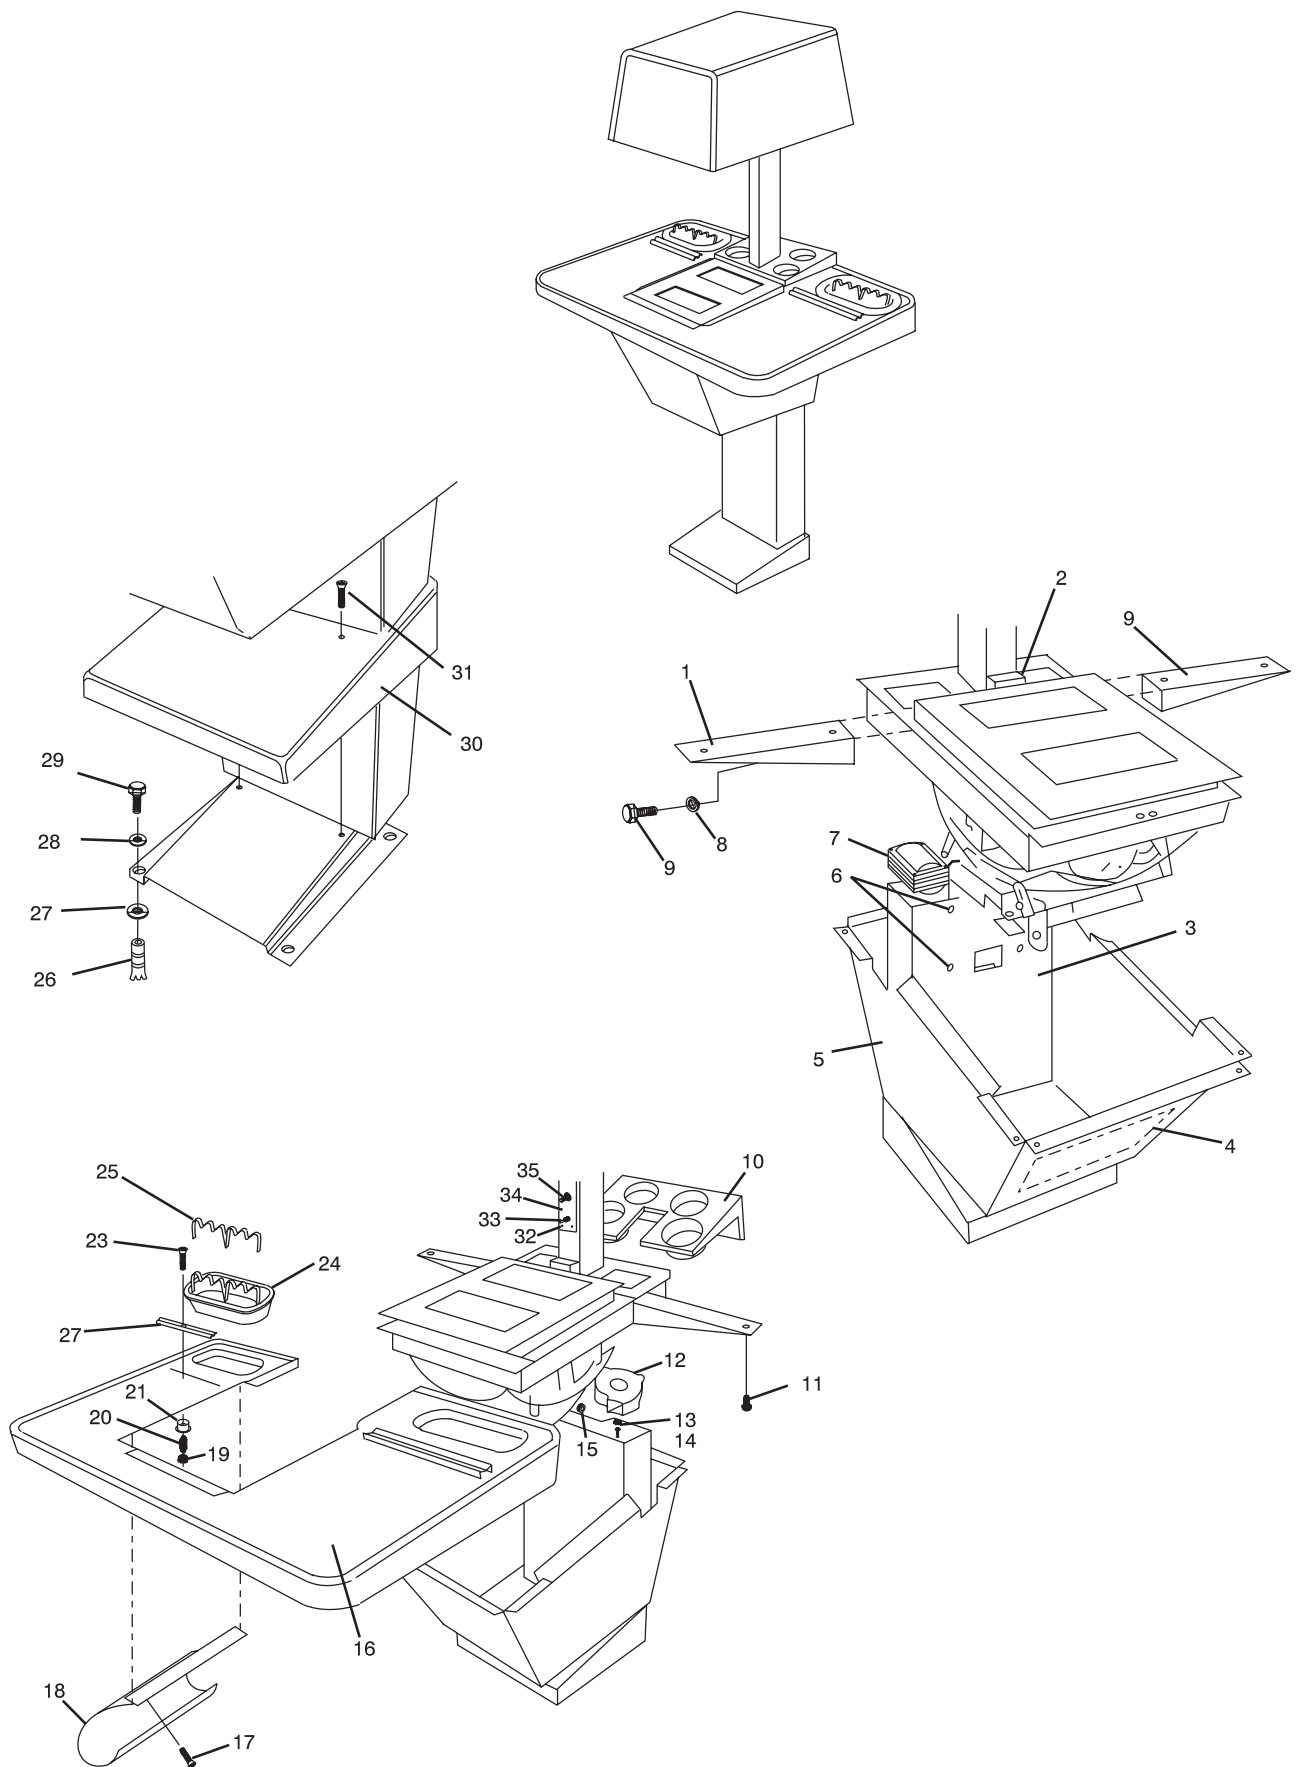

"2000" Tele-E-Score

Index

No.	Part No.	Description
1.	17-213927-000	Projection Lamp (150 Watt)
2.	N.A.	Parabolic Reflector
3.	N.A.	C.R. T. Hd. Machine Screw (10-32 x 3/8")
4.	N.A.	Felt Lining
5.	N.A.	Reflector Holder
6.	N.A.	Tension Spring
7.	N.A.	Reflector Channel Assembly
8.	11-176008-001	Keps Nut (10-32)
9.	11-176000-001	Keps Nut (1/4-20)
10.	N.A.	C.R. Rd. Hd. Machine Screw (1/4-20 x 1/2")
11.	N.A.	Compression Spring
12.	11-001188-001	Hex Hd. Cap Screw (1/4-20 x 1/2")
13.	N.A.	Attaching Pin
14.	N.A.	C.R. Rd. Hd. Machine Screw (10-32 x 1/2")
15.	N.A.	Retaining Ring
16.	N.A.	Reflector Bracket Assembly
17.	N.A.	Hex Hd. Washer Ground Screw (10-32 x 3/8")
18.	11-195010-001	Lockwasher (#10)
19.	11-190006-001	Flat Washer (#10)
20.	N.A.	Reflector Clamp Assembly
	N.A.	Reflector Clamp Only
21.	N.A.	Felt Pad
22.	N.A.	Felt Pad
23.	N.A.	Lamp Holder Assembly
24.	11-014148-002	C.R. Flat Hd. Machine Screw (1/4-20 x 3/4")
	N.A.	Quick Release Nut (1/4-20)
25.	N.A.	Fastener Bracket
26.	N.A.	Felt Pad
27.	N.A.	Spring Clip
28.	N.A.	Felt Pad
29.	N.A.	Lens
30.	N.A.	Lens Clamp
31.	N.A.	C.R. Rd. Hd. Machine Screw (8-32 x 1/2")
32.	N.A.	Felt Pad
33.	N.A.	Felt Pad
34.	N.A.	Support Bracket
35.	N.A.	Lamp Shield
36.	N.A.	Felt Pad
37.	N.A.	C.R. Rd. Hd. Machine Screw (10-32 x 5/8")
38.	11-012270-001	C.R. Pan Hd. Machine Screw (6-32 x 1/4")
39.	N.A.	Felt Pad
40.	N.A.	Keps Nut (6-32)
41.	N.A.	Column Assembly
42.	N.A.	Felt Pad
43.	N.A.	Felt Pad
44.	N.A.	Felt Pad
45.	N.A.	Writing Glass
	N.A.	Protective Cover (Plastic)
46.	N.A.	Lens Case Cover Assembly
47.	N.A.	Lens Case
48.	11-014064-001	N.A. C.R. Flat Hd. Machine Screw (8-32 x 1/2")
49.	11-170004-001	Self Locking Nut (8-32)
50.	N.A.	Latch

N.A. = No Longer Available

"2000" Tel-E-Score